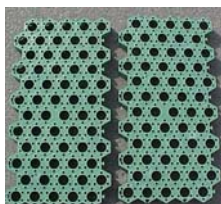

ACCESSOIRES

Figure	C. Jardibric	Réf client	Gencod	Désignation	Référence	Cdt	Sur-emb
--------	--------------	------------	--------	-------------	-----------	-----	---------

DALLE DE GAZON **JARDIBRIC**

6630012B		3283460057013	Dalle de gazon JARDIBRIC – S =0,1834 m ² ou 5,45 dalles /m ²		1	168
6630040F		3283460081452	Dalle de gazon 50x50		1	240

Les dalles Jardibric sont fabriquées en polyéthylène haute densité 100% recyclé. Elles se présentent sous la forme d'alvéoles disposées en nid d'abeilles perforées au fond, afin de faciliter l'enracinement du gazon et l'écoulement de l'eau. Une fois les dalles posées, les alcéoles sont comblées par du terreau puis le gazon semé par dessus. Les dalles sont alors quasi invisibles.

Matière : polyéthylène HD recyclé
 Dimension : 64 x 33 x 3,5 cm. S : 0,1834 m² la dalle
 Nombre de dalles au m² : 5,45
 Couleur vert
 Poids : 960 g
 Résistance : 100 tonnes/m²

Matière : polyéthylène HD
 Dimension : 50 x 50 cm. S : 0,25 m² la dalle
 Nombre de dalles au m² : 4
 Couleur vert
 Poids : 1200 g
 Résistance : 150 tonnes/m²