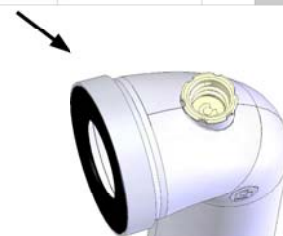

7751580Y		3283460082664	Pipe WC souple à coller M100/93 F85/107 lg 550	PWC	1		
----------	--	---------------	--	-----	---	--	--

La gamme des pipes souples Waterflex est idéale pour une pose simple, rapide et sur mesure. Grâce à sa structure articulée en PVC, La pipe Waterflex prend et garde n'importe qu'elle forme. Livrée étanchée avec embout mâle étagé à coller ou à lèvres sur canalisation PVC Ø 100 et embout Joint à lèvres Ø 85/107 en caoutchouc naturel pour sortie de wc.

Gamme orientable

8320040Y		3283460084064	Pipe WC orientable Ø 100 entraxe 50 à 100 mm	PO	1		
----------	--	---------------	--	----	---	--	--

La pipe orientable est composée de 2 pièces qui s'articulent pour de multiples possibilités, d'une sortie horizontale à verticale, le coude de sortie à 45° pivotant dans toutes les directions. Entraxe variable de 50 à 100 mm.

Gamme universelle coudée avec piquage

8320012T		3283460085207	PipeWC universel longue F 90° Ø 85 à 107 lg 350 avec piquage	PCC	1		
----------	--	---------------	--	-----	---	--	--

La pipe universelle avec piquage est un produit unique pour de nombreuses solutions : un orifice de visite, bouchon ¼ de tour (vissage facile et sans outils), étanchéité garantie. Le bouchon multifonction Ø 40 se transforme en raccord pour flexible Ø 32 : possibilité de connexion directe Ø 32 après installation, possibilité de connexion tube PVC Ø 40 collé après installation, Piquage compact permettant un maximum de pente.

Gamme universelle standard

8320010D		3283460079299	Pipe WC longue Ø 85 à 107 lg 350	PUL	1		
----------	--	---------------	----------------------------------	-----	---	--	--

8320030R		3283460079312	Sortie droite à joint Ø 85 à 107 lg 150	SDJ	1		
----------	--	---------------	---	-----	---	--	--