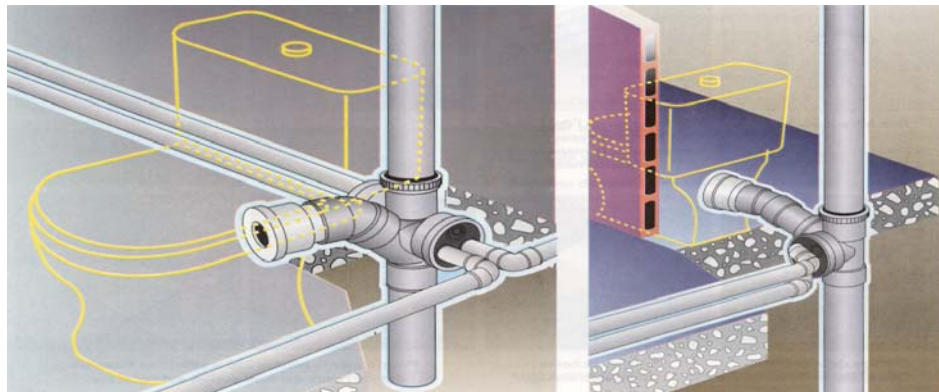

RACCORDS POUR WC Nicoll

Figure	C. Jardibric	Réf client	Gencod	Désignation	Référence	Cdt	Sur-emb
	8352440N		3309030490209	Pipe de WC longue Ø 100 lg 400	UCTW3340	2	16
	8361299C		3309032592703	Pipe de WC longue Ø 100 lg 350	IPIPUNIC	1	10
	8352550A		3309030680402	Pipe de WC longue Ø 100 + piquage Ø 40	UCTWP40	2	16
	8361215U		3309030258205	Pipe WC Femelle Ø 100 + piquage F Ø 40	CWP40	2	30
	8361318Y		3309032592604	Pipe WC 90°courte Ø 85 à 107 Fem 100	1CW933F	1	16
	8361183U		3309032592901	Sortie de WC droite à joint Ø 100	1QW33	1	20
	8361220N		3309032592802	Pipe WC orientable mâle Ø 100	1PWOR	1	34
	8361223L		3309031901407	Pipe WC souple M 100/93 F 85/107 L 400	1DEAFLEX	1	10
	8361225B		3309031058903	Pipe WC souple M 100/93 F 84/107 L 570	1REAFLEX	1	10